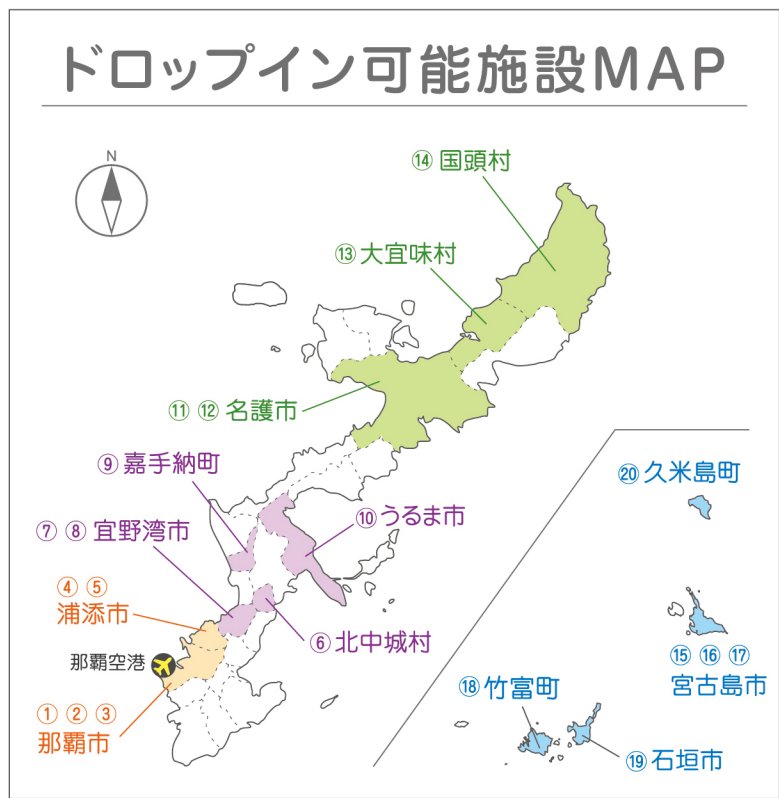

南部エリア

①おきなわダイアログ 15席 2室

〒900-0015
沖縄県那覇市久茂地2-15-8
フージャース那覇久茂地ビル

TEL : 098-860-0336
http://okinawadialog.com/
info@okinawadialog.com

②沖縄県立図書館 60席 3室 350台

〒900-0021
沖縄県那覇市泉崎1-20-1

TEL : 098-894-5858

https://www.library.pref.okinawa.jp/

③タブポット 8席

〒900-0034
沖縄県那覇市東町20-7 TBCビル2階

TEL : 098-917-6434
https://www.tabpot.net/

④CO-LEARNING SPACE OCEAN 21 40席 8室 8台

〒901-2126
沖縄県浦添市宮城6-5-1-2階

TEL : 098-988-0481

https://co-learning-space.ocean-21.co.jp/

⑤浦添市産業振興センター 結の街 3席 110台

〒901-2122
沖縄県浦添市勢理客4-13-1

TEL : 098-870-1123
https://www.urasoe-sangyocenter.jp/

北部エリア

⑪ハナウール 40席 1室 155台

〒905-0011
沖縄県名護市宮里453-1
ホテルゆがふいんおきなわ

TEL:0980-53-0031

https://www.yugaf.com/
yugaf@yugaf.com

⑫名護市立中央図書館 30席 60台

〒905-0011
沖縄県名護市宮里5-6-1

TEL : 0980-53-7246

http://www.city.nago.okinawa.jp/library/

---

⑬SEASIDE OFFICE 18席 12台

〒905-1303
沖縄県国頭郡大宜味村喜如嘉50

TEL : 0980-44-3877

https://seasideoffice.site
c-sideoffice@nirai.ne.jp

ハナウール

2019年11月にオープンした coworking ラウンジ「ハナウール」は、ホテルの1Fラウンジをリノベーションした、皆さまにご利用いただける coworking スペースとなっています。

観光客、仕事で訪れる方など様々な用途にお使い頂くことができ、宿泊機能も兼ね備えているため出張やワーケーション利用などにも最適です。

中部エリア

⑥howlive 32席 1室 4000台

〒901-2306
沖縄県中頭郡北中城村
アワセ土地区画整理事業区域内4街区
イオンモール沖縄ライカム5F

TEL : 098-989-0875

http://www.howlive.jp/

⑦GAKUARU BASE 20席

〒901-2202
沖縄県宜野湾市普天間1-24-5 2階&3階

TEL : 098-896-0801

http://gakuarubase.jp/

⑧宜野湾ベイサイド情報センター (GWAVE) 50席 22台

〒901-2227
沖縄県宜野湾市宇地泊558番地18

TEL : 098-942-8415
http://www.gbic.jp/

離島エリア

⑮宮古島ICT交流センター 56席 3室 26台

〒906-0304
沖縄県宮古島市下地字上地472番39
宮古島市役所 下地庁舎3階

TEL : 0980-72-1689

https://iic-miyakojima.jimdofree.com/

⑯シェアオフィス&コワーキングMUGI 16席 5台

〒906-0012
沖縄県宮古島市平良西里456-1-102

TEL : 070-4290-7133

http://mugi.space/

⑰ミライヘセンター 8席 1室 8台

〒906-0013
沖縄県宮古島市平良字下里1番地

TEL : 0980-72-9800

⑱パイノシマシェア 10席 1室

〒907-1434
沖縄県八重山郡竹富町
宇南風見201-120

TEL : 098-917-4849

https://p-share.wixsite.com/info

⑲ZUPPA ISHIGAKI 離島ターミナル 20席 1室 市営有料駐車場

〒907-0004
沖縄県石垣市登野城2-73

TEL : 090-9104-3669

⑳風人カフェ 5席 100台

〒901-3133
沖縄県島尻郡久米島町字北原566-2
久米島空港旅客ターミナルビル内2F

TEL : 098-996-1139

☆ドロップイン:時間単位や日単位で、一時的に施設を利用すること。
☆実際に施設を利用される際は、事前に電話等で施設にお問合せの上ご利用ください。
☆本リーフレット及びサイトは、特定の施設を推奨するものではありません。
☆その他、沖縄県内で利用可能な施設があれば、内閣府まで情報をお寄せください。