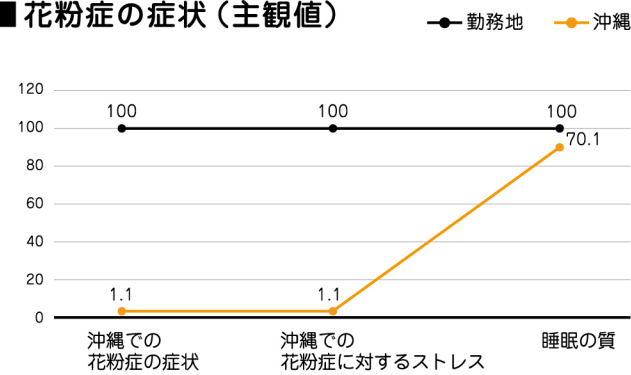

アンケート結果

労働生産性について(主観値)

勤務地を 100 として沖縄での労働生産性を主観で比較
(数値が低いと症状が軽減/疲労度は、数値が低いと軽減)
※ 秋季・春季ツアー参加者対象に実施

花粉症の症状(主観値)

勤務地を 100 として沖縄での労働生産性を主観で比較
(数値が低いと症状が軽減/睡眠の質は、数値が低いと質が改善)

花粉症罹患者のストレス値比較表(測定人数9名)

	平均	最大	最小
勤務地	44.9	89.0	14.5
沖縄	42.6	87.4	15.5
比較	-5.1%	-1.8%	7.4%

ストレス値はミツフジ株式会社の hamon にて測定しております。

- 平均ストレス値が5.1%低下
- 個人別では最大17%低下
- 9名中6名が平均ストレス値低下

問い合わせ先

内閣府政策統括官(沖縄政策担当)付
産業振興担当参事官室
電話番号 03-6257-1688
内閣府沖縄総合事務局経済産業部商務通商課
電話番号 098-866-1731

特設サイト

その仕事は沖縄で
Telework & Stay in Okinawa
tele-oki.okinawa41.go.jp