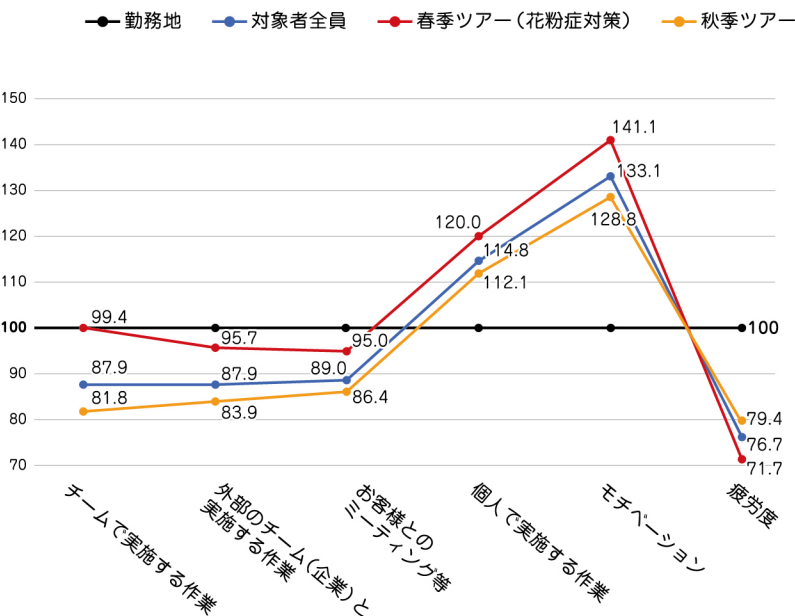

アンケート結果

労働生産性について(主観値)

勤務地を 100 として沖縄での労働生産性を主観で比較
(数値が低いと症状が軽減/疲労度は、数値が低いと軽減)
※ 秋季・春季ツアー参加者対象に実施

花粉症の症状(主観値)

勤務地を 100 として沖縄での労働生産性を主観で比較
(数値が低いと症状が軽減/睡眠の質は、数値が低いと質が改善)

花粉症罹患者のストレス値比較表(測定人数9名)

	平均	最大	最小
勤務地	44.9	89.0	14.5
沖縄	42.6	87.4	15.5
比較	-5.1%	-1.8%	7.4%

ストレス値はミツフジ株式会社の hamon にて測定しております。

- 平均ストレス値が5.1%低下
- 個人別では最大17%低下
- 9名中6名が平均ストレス値低下

問い合わせ先

内閣府政策統括官(沖縄政策担当)付
産業振興担当参事官室
電話番号 03-6257-1688
内閣府沖縄総合事務局経済産業部商務通商課
電話番号 098-866-1731

特設サイト

その仕事は沖縄で
Telework & Stay in Okinawa
tele-oki.okinawa41.go.jp